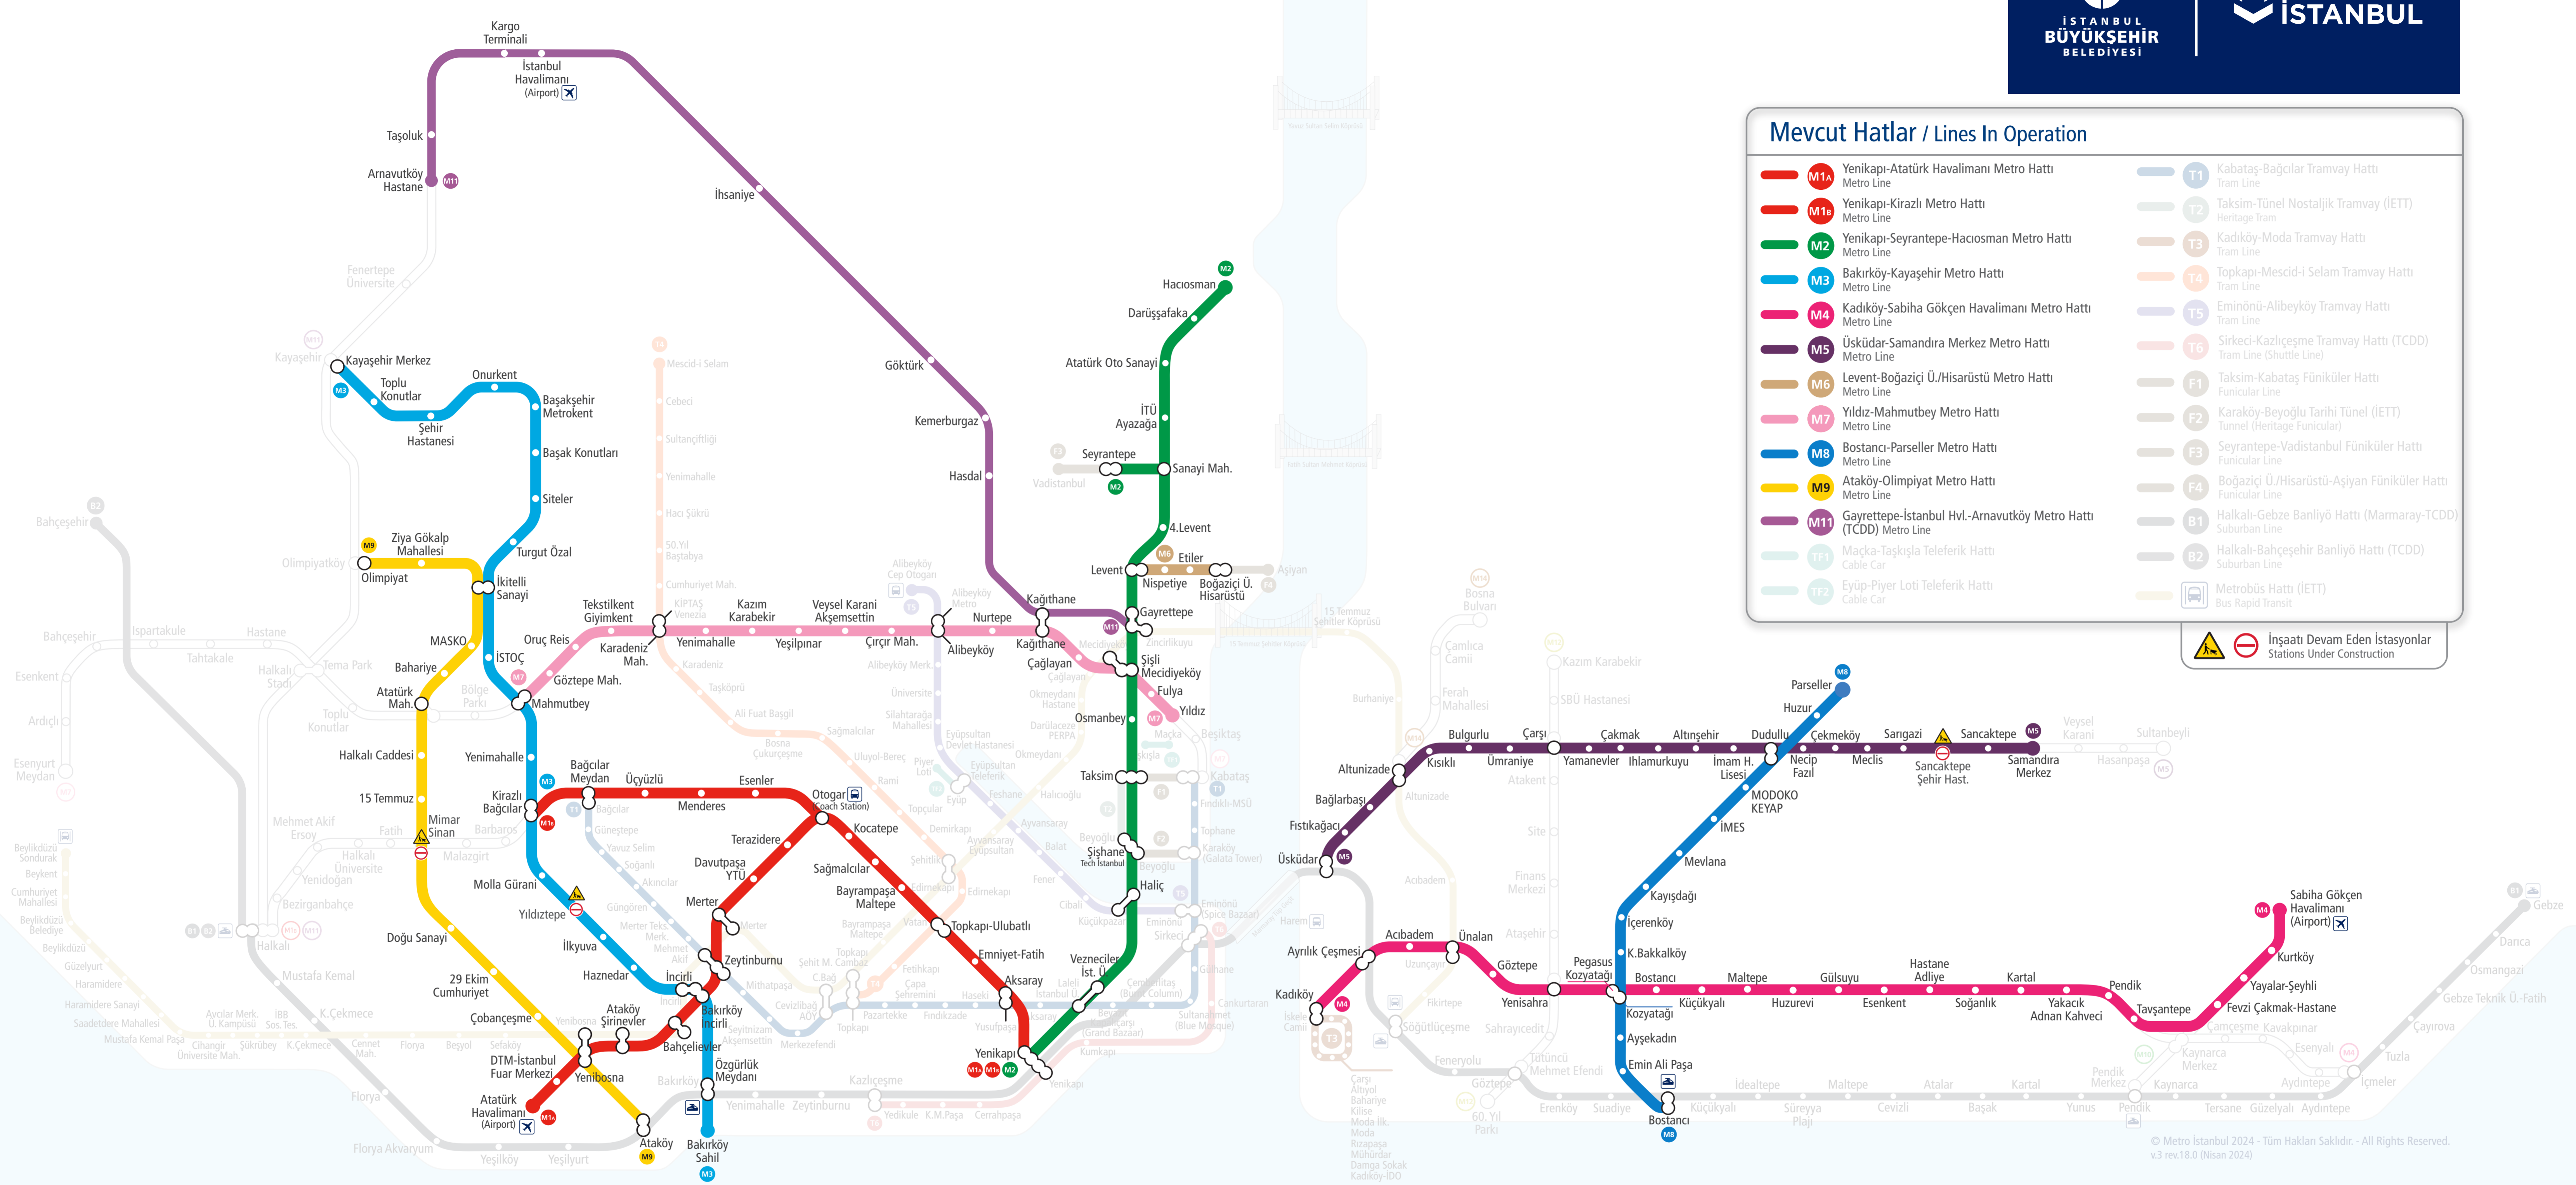

İstanbul Raylı Sistemler Ağ Haritası / Istanbul Railway Network Map

Mevcut Hatlar / Lines In Operation

M1A Yenikapı-Atatürk Havalimanı Metro Hattı Metro Line	T1 Kabataş-Bağcılar Tramvay Hattı Tram Line
M1B Yenikapı-Kirazlı Metro Hattı Metro Line	T2 Taksim-Tünel Nostaljik Tramvay (İETT) Heritage Tram
M2 Yenikapı-Seyrantepe-Hacıosman Metro Hattı Metro Line	T3 Kadıköy-Moda Tramvay Hattı Tram Line
M3 Bakırköy-Kayaşehir Metro Hattı Metro Line	T4 Topkapı-Mescid-i Selam Tramvay Hattı Tram Line
M4 Kadıköy-Sabiha Gökçen Havalimanı Metro Hattı Metro Line	T5 Eminönü-Alibeyköy Tramvay Hattı Tram Line
M5 Üsküdar-Samandıra Merkez Metro Hattı Metro Line	T6 Sirkeci-Kazlıçeşme Tramvay Hattı (TCDD) Tram Line (Shuttle Line)
M6 Levent-Boğaziçi Ü./Hisarüstü Metro Hattı Metro Line	F1 Taksim-Kabataş Füniküler Hattı Funicular Line
M7 Bostancı-Parseller Metro Hattı Metro Line	F2 Karaköy-Beyoğlu Tarihi Tünel (İETT) Tunnel (Heritage Funicular)
M8 Ataköy-Olimpiyat Metro Hattı Metro Line	F3 Seyrantepe-Vadistanbul Füniküler Hattı Funicular Line
M9 Gayrettepe-İstanbul Hvl.-Arnavutköy Metro Hattı (TCDD) Metro Line	F4 Boğaziçi Ü./Hisarüstü-Aşyan Füniküler Hattı Funicular Line
M10 Maçka-Taşkışla Teleferik Hattı Cable Car	B1 Halkalı-Gezbe Banliyö Hattı (Marmaray-TCDD) Suburban Line
M11 Eypü-Piyer Loti Teleferik Hattı Cable Car	B2 Halkalı-Bahçeşehir Banliyö Hattı (TCDD) Suburban Line
	TR Metrobüs Hattı (İETT) Bus Rapid Transit

İşaretler / Signs

- İstasyon-Durak / Station-Stop
- Hat Başı-Sonu / Terminus
- Aktarma İşaretleri / Transfer Signs
- Boğaz Köprüleri Bosphorus Bridges
- Havalimanı / Airport
- Otogar / Coach Station
- YHT-Hızlı Tren Garı High Speed Train Station
- Marmaray Tüp Geçit
- Boğaz Su Altı Geçişi Underwater Tunnel